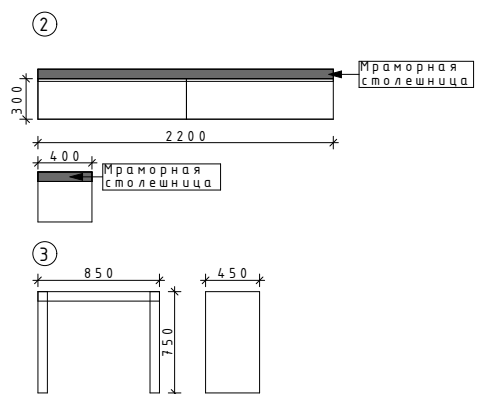

 Радиатор

- ①  Карниз 1.50.132
Длина детали: 2000 мм
Ширина по потолку: 117 мм
Высота по стене: 216 мм
 - ②  Молдинг 1.51.379
Длина детали: 2000 мм
Высота по стене: 30 мм
Толщина: 13 мм
 - ③  Кронштейн 1.19.007
Ширина: 185 мм
Высота: 185 мм
Глубина: 102 мм
 - ④  Орнамент 1.60.017
Диаметр: 90 мм
Толщина: 15 мм
-  Опска подалка

Разрез 1.1

Разрез 1.2

БРА LIGHTSTAR
LOFT 765627
Высота 360 мм
Диаметр 145 мм

Пенал для двери
100мм

Примечание:
 Вывод для шинопровода
 в одном из углов.
 Расположения и высоты
 розеток и выключателей
 указано на развертках

① Коннектор к
 шинопроводу
 MEGALIGHT WSO-71
 white
 Ширина: 3,5 см
 Длина: 6,9 см

② СОЕДИНИТЕЛЬ
 ЛИНЕЙНЫЙ ВНУТРЕННИЙ
 MEGALIGHT WSO 78
 Длина 79 мм
 Ширина 35 мм

③ СОЕДИНИТЕЛЬ
 УГЛОВОЙ MEGALIGHT
 WSO 74
 Длина 70 мм
 Ширина 70 мм

⑦ ТОРШЕР LUSOLE
 ЛЕВАНТО LSP-0501
 Высота 1400 мм
 Длина 560 мм
 Ширина 560 мм

⑧ ПОДВЕСНАЯ
 ЛЮСТРА
 ХРУСТАЛЬНАЯ
 NEWPORT
 JAMESTOWN
 31106/S
 Высота 320 мм
 Диаметр 400 мм