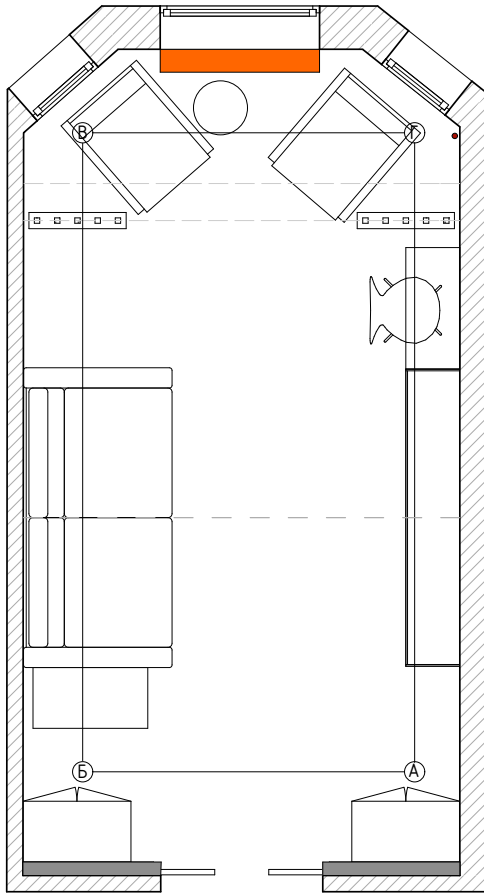

 Радиатор

- ①  Карниз 1.50.132
Длина детали: 2000 мм
Ширина по потолку: 117 мм
Высота по стене: 216 мм
 - ②  Молдинг 1.51.379
Длина детали: 2000 мм
Высота по стене: 30 мм
Толщина: 13 мм
 - ③  Кронштейн 1.19.007
Ширина: 185 мм
Высота: 185 мм
Глубина: 102 мм
 - ④  Орнамент 1.60.017
Диаметр: 90 мм
Толщина: 15 мм
-  Опска подалка

Разрез 1.1

Разрез 1.2

БРА LIGHTSTAR
LOFT 765627
Высота 360 мм
Диаметр 145 мм

Пенал для двери
100мм

Примечание:
 Вывод для шинопровода
 в одном из углов.
 Расположения и высоты
 розеток и выключателей
 указано на развертках

① Коннектор к
 шинопроводу
 MEGALIGHT WSO-71
 white
 Ширина: 3,5 см
 Длина: 6,9 см

② СОЕДИНИТЕЛЬ
 ЛИНЕЙНЫЙ ВНУТРЕННИЙ
 MEGALIGHT WSO 78
 Длина 79 мм
 Ширина 35 мм

③ СОЕДИНИТЕЛЬ
 УГЛОВОЙ MEGALIGHT
 WSO 74
 Длина 70 мм
 Ширина 70 мм

⑦ ТОРШЕР LUSOLE
 ЛЕВАНТО LSP-0501
 Высота 1400 мм
 Длина 560 мм
 Ширина 560 мм

⑧ ПОДВЕСНАЯ
 ЛЮСТРА
 ХРУСТАЛЬНАЯ
 NEWPORT
 JAMESTOWN
 31106/S
 Высота 320 мм
 Диаметр 400 мм