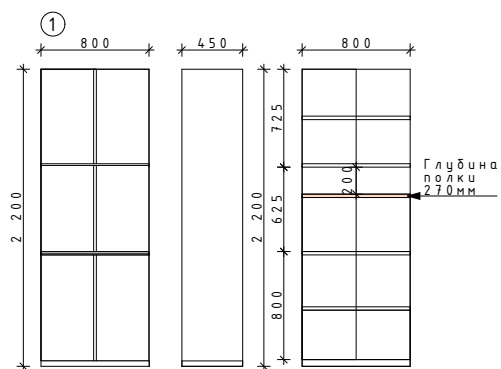

 Радиатор

- ①  Карниз 1.50.132
Длина детали: 2000 мм
Ширина по потолку: 117 мм
Высота по стене: 216 мм
 - ②  Молдинг 1.51.379
Длина детали: 2000 мм
Высота по стене: 30 мм
Толщина: 13 мм
 - ③  Кронштейн 1.19.007
Ширина: 185 мм
Высота: 185 мм
Глубина: 102 мм
 - ④  Орнамент 1.60.017
Диаметр: 90 мм
Толщина: 15 мм
-  Опска подалка

Разрез 1.1

Разрез 1.2

БРА LIGHTSTAR
LOFT 765627
Высота 360 мм
Диаметр 145 мм

Пенал для двери
100мм

Примечание:
 Вывод для шинопровода
 в одном из углов.
 Расположения и высоты
 розеток и выключателей
 указано на развертках

① Коннектор к
 шинопроводу
 MEGALIGHT WSO-71
 white
 Ширина: 3,5 см
 Длина: 6,9 см

② СОЕДИНИТЕЛЬ
 ЛИНЕЙНЫЙ ВНУТРЕННИЙ
 MEGALIGHT WSO 78
 Длина 79 мм
 Ширина 35 мм

③ СОЕДИНИТЕЛЬ
 УГЛОВОЙ MEGALIGHT
 WSO 74
 Длина 70 мм
 Ширина 70 мм

⑦ ТОРШЕР LUSOLE
 ЛЕВАНТО LSP-0501
 Высота 1400 мм
 Длина 560 мм
 Ширина 560 мм

⑧ ПОДВЕСНАЯ
 ЛЮСТРА
 ХРУСТАЛЬНАЯ
 NEWPORT
 JAMESTOWN
 31106/S
 Высота 320 мм
 Диаметр 400 мм