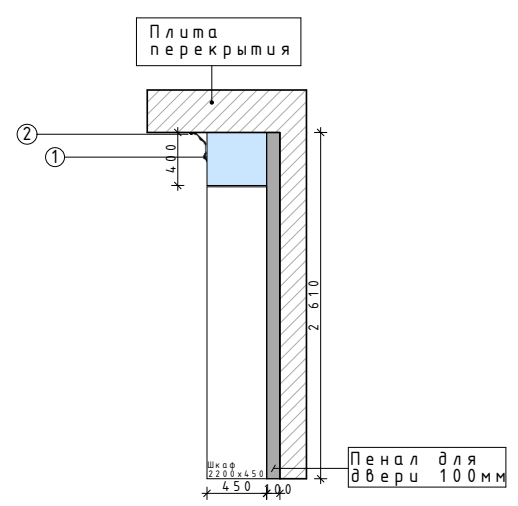

 Радиатор

- ①  Карниз 1.50.132
Длина детали: 2000 мм
Ширина по потолку: 117 мм
Высота по стене: 216 мм
 - ②  Молдинг 1.51.379
Длина детали: 2000 мм
Высота по стене: 30 мм
Толщина: 13 мм
 - ③  Кронштейн 1.19.007
Ширина: 185 мм
Высота: 185 мм
Глубина: 102 мм
 - ④  Орнамент 1.60.017
Диаметр: 90 мм
Толщина: 15 мм
-  Опска подалка

Разрез 1.1

Разрез 1.2

БРА LIGHTSTAR
LOFT 765627
Высота 360 мм
Диаметр 145 мм

Пенал для двери
100мм

Примечание:
 Вывод для шинопровода
 в одном из углов.
 Расположения и высоты
 розеток и выключателей
 указано на развертках

① Коннектор к
 шинопроводу
 MEGALIGHT WSO-71
 white
 Ширина: 3,5 см
 Длина: 6,9 см

② СОЕДИНИТЕЛЬ
 ЛИНЕЙНЫЙ ВНУТРЕННИЙ
 MEGALIGHT WSO 78
 Длина 79 мм
 Ширина 35 мм

③ СОЕДИНИТЕЛЬ
 УГЛОВОЙ MEGALIGHT
 WSO 74
 Длина 70 мм
 Ширина 70 мм

⑦ ТОРШЕР LUSOLE
 ЛЕВАНТО LSP-0501
 Высота 1400 мм
 Длина 560 мм
 Ширина 560 мм

⑧ ПОДВЕСНАЯ
 ЛЮСТРА
 ХРУСТАЛЬНАЯ
 NEWPORT
 JAMESTOWN
 31106/S
 Высота 320 мм
 Диаметр 400 мм