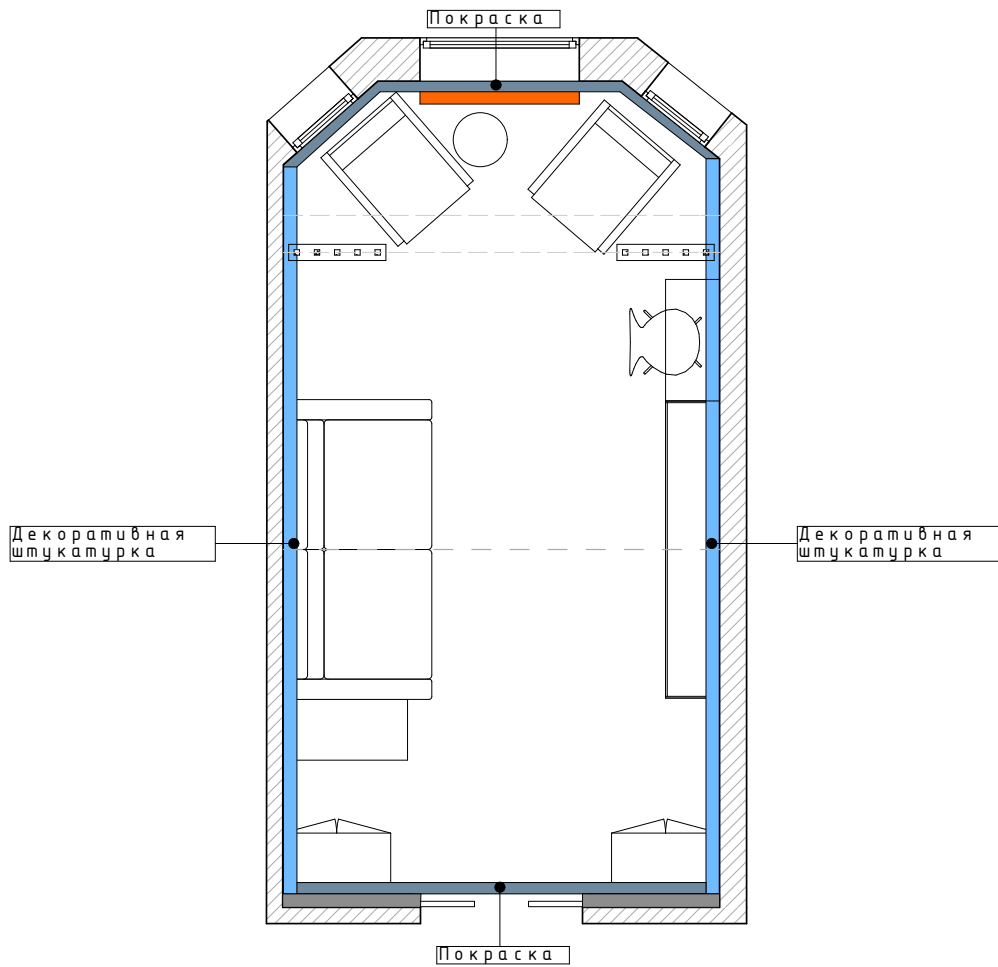

 Радиатор

- ①  Карниз 1.50.132
Длина детали: 2000 мм
Ширина по потолку: 117 мм
Высота по стене: 216 мм
 - ②  Молдинг 1.51.379
Длина детали: 2000 мм
Высота по стене: 30 мм
Толщина: 13 мм
 - ③  Кронштейн 1.19.007
Ширина: 185 мм
Высота: 185 мм
Глубина: 102 мм
 - ④  Орнамент 1.60.017
Диаметр: 90 мм
Толщина: 15 мм
-  Опска подалка

Разрез 1.1

Разрез 1.2

БРА LIGHTSTAR
LOFT 765627
Высота 360 мм
Диаметр 145 мм

Пенал для двери
100мм

Примечание:
 Вывод для шинопровода
 в одном из углов.
 Расположения и высоты
 розеток и выключателей
 указано на развертках

① Коннектор к
 шинопроводу
 MEGALIGHT WSO-71
 white
 Ширина: 3,5 см
 Длина: 6,9 см

② СОЕДИНИТЕЛЬ
 ЛИНЕЙНЫЙ ВНУТРЕННИЙ
 MEGALIGHT WSO 78
 Длина 79 мм
 Ширина 35 мм

③ СОЕДИНИТЕЛЬ
 УГЛОВОЙ MEGALIGHT
 WSO 74
 Длина 70 мм
 Ширина 70 мм

⑦ ТОРШЕР LUSOLE
 ЛЕВАНТО LSP-0501
 Высота 1400 мм
 Длина 560 мм
 Ширина 560 мм

⑧ ПОДВЕСНАЯ
 ЛЮСТРА
 ХРУСТАЛЬНАЯ
 NEWPORT
 JAMESTOWN
 31106/S
 Высота 320 мм
 Диаметр 400 мм