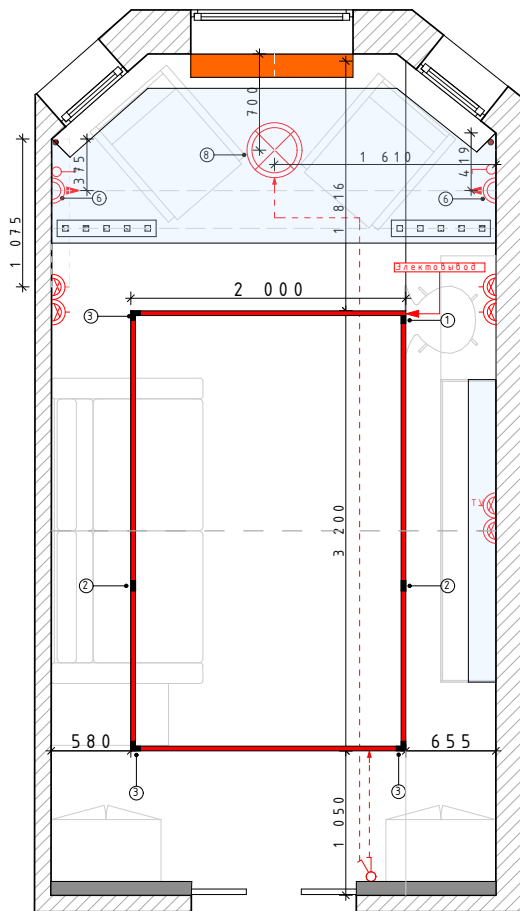

 Радиатор

- ①  Карниз 1.50.132
Длина детали: 2000 мм
Ширина по потолку: 117 мм
Высота по стене: 216 мм
 - ②  Молдинг 1.51.379
Длина детали: 2000 мм
Высота по стене: 30 мм
Толщина: 13 мм
 - ③  Кронштейн 1.19.007
Ширина: 185 мм
Высота: 185 мм
Глубина: 102 мм
 - ④  Орнамент 1.60.017
Диаметр: 90 мм
Толщина: 15 мм
-  Опска подалка

Разрез 1.1

Разрез 1.2

БРА LIGHTSTAR
LOFT 765627
Высота 360 мм
Диаметр 145 мм

Пенал для двери
100мм

Примечание:
 Вывод для шинопровода
 в одном из углов.
 Расположения и высоты
 розеток и выключателей
 указано на развертках

① Коннектор к
 шинопроводу
 MEGALIGHT WSO-71
 white
 Ширина: 3,5 см
 Длина: 6,9 см

② СОЕДИНИТЕЛЬ
 ЛИНЕЙНЫЙ ВНУТРЕННИЙ
 MEGALIGHT WSO 78
 Длина 79 мм
 Ширина 35 мм

③ СОЕДИНИТЕЛЬ
 УГЛОВОЙ MEGALIGHT
 WSO 74
 Длина 70 мм
 Ширина 70 мм

⑦ ТОРШЕР LUSOLE
 ЛЕВАНТО LSP-0501
 Высота 1400 мм
 Длина 560 мм
 Ширина 560 мм

⑧ ПОДВЕСНАЯ
 ЛЮСТРА
 ХРУСТАЛЬНАЯ
 NEWPORT
 JAMESTOWN
 31106/S
 Высота 320 мм
 Диаметр 400 мм