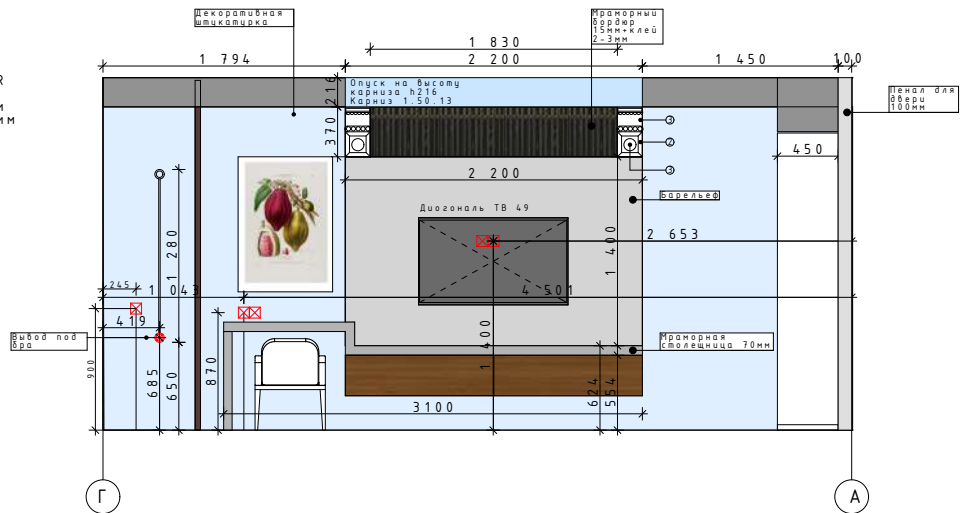

 Радиатор

- ①  Карниз 1.50.132
Длина детали: 2000 мм
Ширина по потолку: 117 мм
Высота по стене: 216 мм
 - ②  Молдинг 1.51.379
Длина детали: 2000 мм
Высота по стене: 30 мм
Толщина: 13 мм
 - ③  Кронштейн 1.19.007
Ширина: 185 мм
Высота: 185 мм
Глубина: 102 мм
 - ④  Орнамент 1.60.017
Диаметр: 90 мм
Толщина: 15 мм
-  Опска подалка

Разрез 1.1

Разрез 1.2

БРА LIGHTSTAR
LOFT 765627
Высота 360 мм
Диаметр 145 мм

Пенал для двери
100мм

Примечание:
 Вывод для шинопровода
 в одном из углов.
 Расположения и высоты
 розеток и выключателей
 указано на развертках

① Коннектор к
 шинопроводу
 MEGALIGHT WSO-71
 white
 Ширина: 3,5 см
 Длина: 6,9 см

② СОЕДИНИТЕЛЬ
 ЛИНЕЙНЫЙ ВНУТРЕННИЙ
 MEGALIGHT WSO 78
 Длина 79 мм
 Ширина 35 мм

③ СОЕДИНИТЕЛЬ
 УГЛОВОЙ MEGALIGHT
 WSO 74
 Длина 70 мм
 Ширина 70 мм

⑦ ТОРШЕР LUSOLE
 ЛЕВАНТО LSP-0501
 Высота 1400 мм
 Длина 560 мм
 Ширина 560 мм

⑧ ПОДВЕСНАЯ
 ЛЮСТРА
 ХРУСТАЛЬНАЯ
 NEWPORT
 JAMESTOWN
 31106/S
 Высота 320 мм
 Диаметр 400 мм