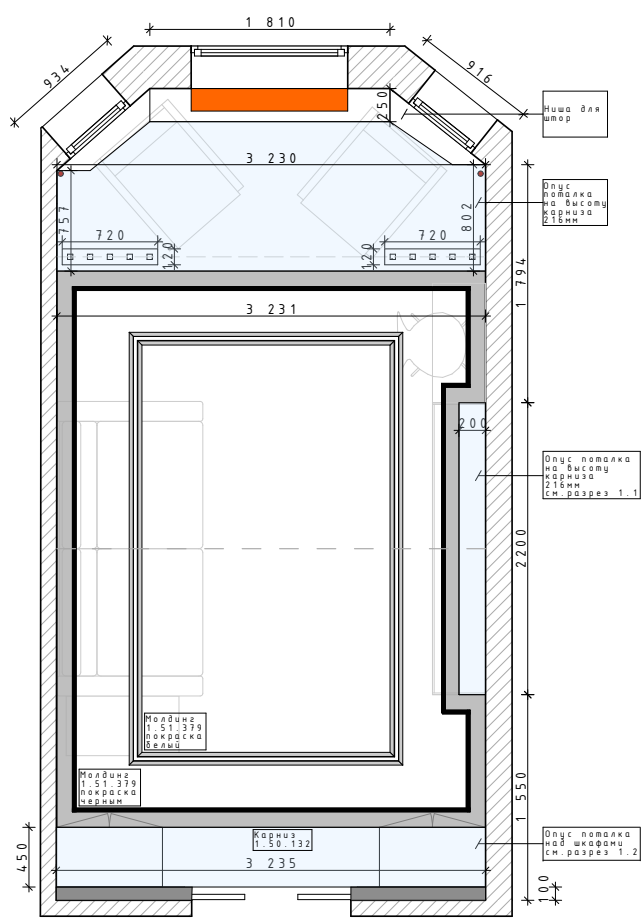

 Радиатор

- ①  Карниз 1.50.132
Длина детали: 2000 мм
Ширина по потолку: 117 мм
Высота по стене: 216 мм
 - ②  Молдинг 1.51.379
Длина детали: 2000 мм
Высота по стене: 30 мм
Толщина: 13 мм
 - ③  Кронштейн 1.19.007
Ширина: 185 мм
Высота: 185 мм
Глубина: 102 мм
 - ④  Орнамент 1.60.017
Диаметр: 90 мм
Толщина: 15 мм
-  Опска подалка

Разрез 1.1

Разрез 1.2

БРА LIGHTSTAR
LOFT 765627
Высота 360 мм
Диаметр 145 мм

Пенал для двери
100мм

Примечание:
 Вывод для шинопровода
 в одном из углов.
 Расположения и высоты
 розеток и выключателей
 указано на развертках

① Коннектор к
 шинопроводу
 MEGALIGHT WSO-71
 white
 Ширина: 3,5 см
 Длина: 6,9 см

② СОЕДИНИТЕЛЬ
 ЛИНЕЙНЫЙ ВНУТРЕННИЙ
 MEGALIGHT WSO 78
 Длина 79 мм
 Ширина 35 мм

③ СОЕДИНИТЕЛЬ
 УГЛОВОЙ MEGALIGHT
 WSO 74
 Длина 70 мм
 Ширина 70 мм

⑦ ТОРШЕР LUSOLE
 ЛЕВАНТО LSP-0501
 Высота 1400 мм
 Длина 560 мм
 Ширина 560 мм

⑧ ПОДВЕСНАЯ
 ЛЮСТРА
 ХРУСТАЛЬНАЯ
 NEWPORT
 JAMESTOWN
 31106/S
 Высота 320 мм
 Диаметр 400 мм