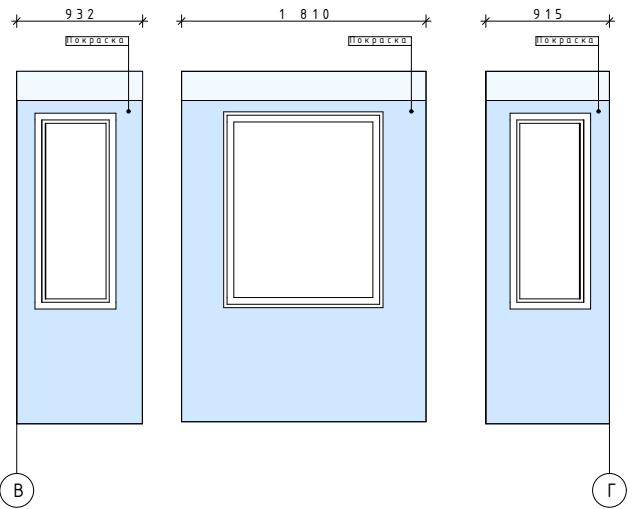

 Радиатор

- ①  Карниз 1.50.132
Длина детали: 2000 мм
Ширина по потолку: 117 мм
Высота по стене: 216 мм
 - ②  Молдинг 1.51.379
Длина детали: 2000 мм
Высота по стене: 30 мм
Толщина: 13 мм
 - ③  Кронштейн 1.19.007
Ширина: 185 мм
Высота: 185 мм
Глубина: 102 мм
 - ④  Орнамент 1.60.017
Диаметр: 90 мм
Толщина: 15 мм
-  Опска подалка

Разрез 1.1

Разрез 1.2

БРА LIGHTSTAR
LOFT 765627
Высота 360 мм
Диаметр 145 мм

Пенал для двери
100мм

Примечание:
 Вывод для шинопровода
 в одном из углов.
 Расположения и высоты
 розеток и выключателей
 указано на развертках

① Коннектор к
 шинопроводу
 MEGALIGHT WSO-71
 white
 Ширина: 3,5 см
 Длина: 6,9 см

② СОЕДИНИТЕЛЬ
 ЛИНЕЙНЫЙ ВНУТРЕННИЙ
 MEGALIGHT WSO 78
 Длина 79 мм
 Ширина 35 мм

③ СОЕДИНИТЕЛЬ
 УГЛОВОЙ MEGALIGHT
 WSO 74
 Длина 70 мм
 Ширина 70 мм

⑦ ТОРШЕР LUSOLE
 ЛЕВАНТО LSP-0501
 Высота 1400 мм
 Длина 560 мм
 Ширина 560 мм

⑧ ПОДВЕСНАЯ
 ЛЮСТРА
 ХРУСТАЛЬНАЯ
 NEWPORT
 JAMESTOWN
 31106/S
 Высота 320 мм
 Диаметр 400 мм