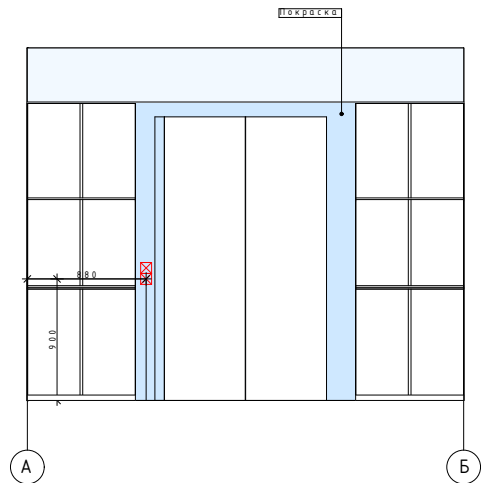

 Радиатор

- ①  Карниз 1.50.132
Длина детали: 2000 мм
Ширина по потолку: 117 мм
Высота по стене: 216 мм
 - ②  Молдинг 1.51.379
Длина детали: 2000 мм
Высота по стене: 30 мм
Толщина: 13 мм
 - ③  Кронштейн 1.19.007
Ширина: 185 мм
Высота: 185 мм
Глубина: 102 мм
 - ④  Орнамент 1.60.017
Диаметр: 90 мм
Толщина: 15 мм
-  Опска подалка

Разрез 1.1

Разрез 1.2

БРА LIGHTSTAR
LOFT 765627
Высота 360 мм
Диаметр 145 мм

Пенал для двери
100мм

Примечание:
 Вывод для шинопровода
 в одном из углов.
 Расположения и высоты
 розеток и выключателей
 указано на развертках

① Коннектор к
 шинопроводу
 MEGALIGHT WSO-71
 white
 Ширина: 3,5 см
 Длина: 6,9 см

② СОЕДИНИТЕЛЬ
 ЛИНЕЙНЫЙ ВНУТРЕННИЙ
 MEGALIGHT WSO 78
 Длина 79 мм
 Ширина 35 мм

③ СОЕДИНИТЕЛЬ
 УГЛОВОЙ MEGALIGHT
 WSO 74
 Длина 70 мм
 Ширина 70 мм

⑦ ТОРШЕР LUSOLE
 ЛЕВАНТО LSP-0501
 Высота 1400 мм
 Длина 560 мм
 Ширина 560 мм

⑧ ПОДВЕСНАЯ
 ЛЮСТРА
 ХРУСТАЛЬНАЯ
 NEWPORT
 JAMESTOWN
 31106/S
 Высота 320 мм
 Диаметр 400 мм