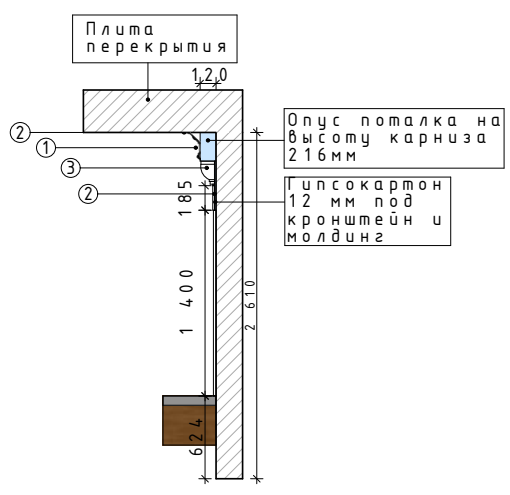

 Радиатор

- ①  Карниз 1.50.132
Длина детали: 2000 мм
Ширина по потолку: 117 мм
Высота по стене: 216 мм
 - ②  Молдинг 1.51.379
Длина детали: 2000 мм
Высота по стене: 30 мм
Толщина: 13 мм
 - ③  Кронштейн 1.19.007
Ширина: 185 мм
Высота: 185 мм
Глубина: 102 мм
 - ④  Орнамент 1.60.017
Диаметр: 90 мм
Толщина: 15 мм
-  Опска подалка

Разрез 1.1

Разрез 1.2

БРА LIGHTSTAR
LOFT 765627
Высота 360 мм
Диаметр 145 мм

Пенал для двери
100мм

Примечание:
 Вывод для шинопровода
 в одном из углов.
 Расположения и высоты
 розеток и выключателей
 указано на развертках

① Коннектор к
 шинопроводу
 MEGALIGHT WSO-71
 white
 Ширина: 3,5 см
 Длина: 6,9 см

② СОЕДИНИТЕЛЬ
 ЛИНЕЙНЫЙ ВНУТРЕННИЙ
 MEGALIGHT WSO 78
 Длина 79 мм
 Ширина 35 мм

③ СОЕДИНИТЕЛЬ
 УГЛОВОЙ MEGALIGHT
 WSO 74
 Длина 70 мм
 Ширина 70 мм

⑦ ТОРШЕР LUSOLE
 ЛЕВАНТО LSP-0501
 Высота 1400 мм
 Длина 560 мм
 Ширина 560 мм

⑧ ПОДВЕСНАЯ
 ЛЮСТРА
 ХРУСТАЛЬНАЯ
 NEWPORT
 JAMESTOWN
 31106/S
 Высота 320 мм
 Диаметр 400 мм