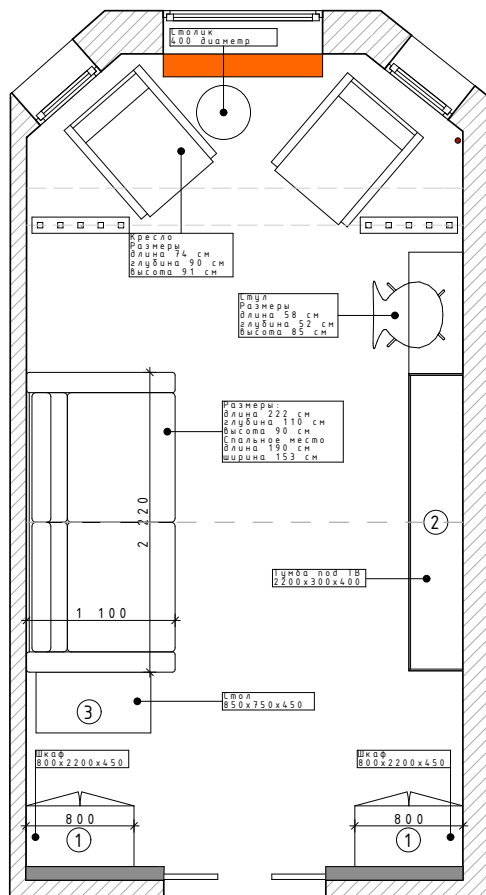

 Радиатор

- ①  Карниз 1.50.132
Длина детали: 2000 мм
Ширина по потолку: 117 мм
Высота по стене: 216 мм
 - ②  Молдинг 1.51.379
Длина детали: 2000 мм
Высота по стене: 30 мм
Толщина: 13 мм
 - ③  Кронштейн 1.19.007
Ширина: 185 мм
Высота: 185 мм
Глубина: 102 мм
 - ④  Орнамент 1.60.017
Диаметр: 90 мм
Толщина: 15 мм
-  Опска подалка

Разрез 1.1

Разрез 1.2

БРА LIGHTSTAR
LOFT 765627
Высота 360 мм
Диаметр 145 мм

Пенал для двери
100мм

Примечание:
 Вывод для шинопровода
 в одном из углов.
 Расположения и высоты
 розеток и выключателей
 указано на развертках

① Коннектор к
 шинопроводу
 MEGALIGHT WSO-71
 white
 Ширина: 3,5 см
 Длина: 6,9 см

② СОЕДИНИТЕЛЬ
 ЛИНЕЙНЫЙ ВНУТРЕННИЙ
 MEGALIGHT WSO 78
 Длина 79 мм
 Ширина 35 мм

③ СОЕДИНИТЕЛЬ
 УГЛОВОЙ MEGALIGHT
 WSO 74
 Длина 70 мм
 Ширина 70 мм

⑦ ТОРШЕР LUSOLE
 ЛЕВАНТО LSP-0501
 Высота 1400 мм
 Длина 560 мм
 Ширина 560 мм

⑧ ПОДВЕСНАЯ
 ЛЮСТРА
 ХРУСТАЛЬНАЯ
 NEWPORT
 JAMESTOWN
 31106/S
 Высота 320 мм
 Диаметр 400 мм