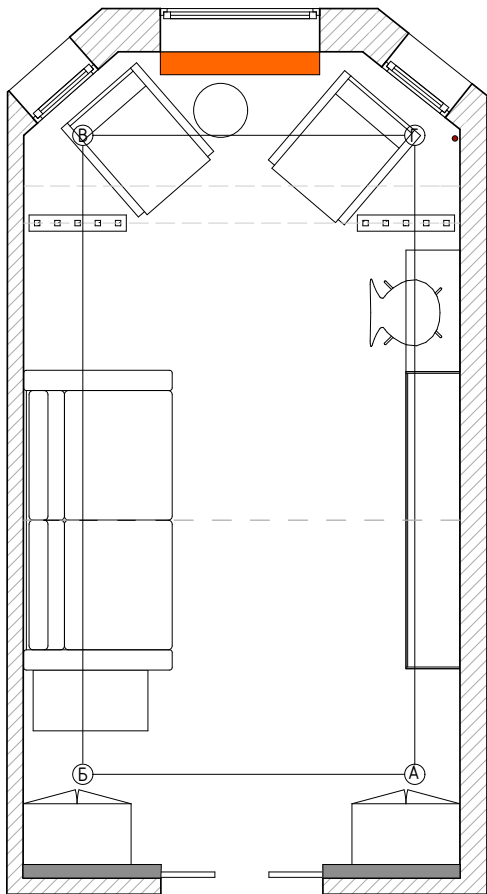

 Радиатор

- ①  Карниз 1.50.132
Длина детали: 2000 мм
Ширина по потолку: 117 мм
Высота по стене: 216 мм
 - ②  Молдинг 1.51.379
Длина детали: 2000 мм
Высота по стене: 30 мм
Толщина: 13 мм
 - ③  Кронштейн 1.19.007
Ширина: 185 мм
Высота: 185 мм
Глубина: 102 мм
 - ④  Орнамент 1.60.017
Диаметр: 90 мм
Толщина: 15 мм
-  Опска подалка

Разрез 1.1

Разрез 1.2

БРА LIGHTSTAR
LOFT 765627
Высота 360 мм
Диаметр 145 мм

Пенал для двери
100мм

Примечание:
 Вывод для шинопровода
 в одном из углов.
 Расположения и высоты
 розеток и выключателей
 указано на развертках

① Коннектор к
 шинопроводу
 MEGALIGHT WSO-71
 white
 Ширина: 3,5 см
 Длина: 6,9 см

② СОЕДИНИТЕЛЬ
 ЛИНЕЙНЫЙ ВНУТРЕННИЙ
 MEGALIGHT WSO 78
 Длина 79 мм
 Ширина 35 мм

③ СОЕДИНИТЕЛЬ
 УГЛОВОЙ MEGALIGHT
 WSO 74
 Длина 70 мм
 Ширина 70 мм

⑦ ТОРШЕР LUSOLE
 ЛЕВАНТО LSP-0501
 Высота 1400 мм
 Длина 560 мм
 Ширина 560 мм

⑧ ПОДВЕСНАЯ
 ЛЮСТРА
 ХРУСТАЛЬНАЯ
 NEWPORT
 JAMESTOWN
 31106/S
 Высота 320 мм
 Диаметр 400 мм