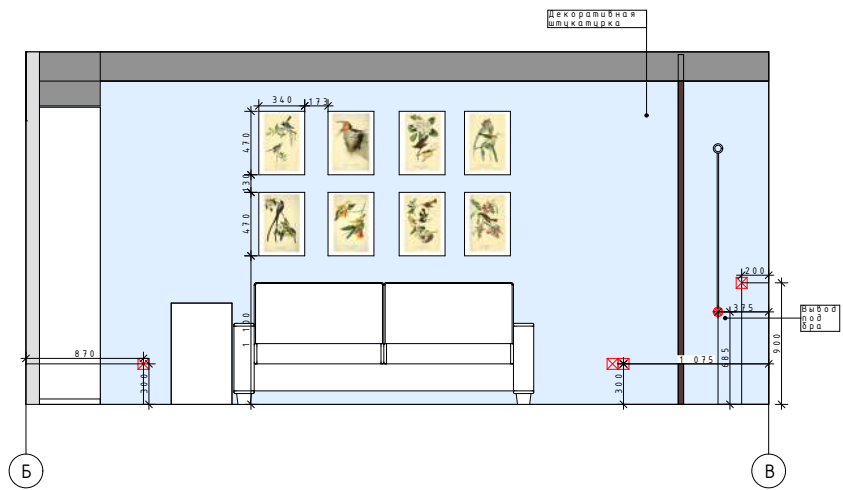

 Радиатор

- ①  Карниз 1.50.132
Длина детали: 2000 мм
Ширина по потолку: 117 мм
Высота по стене: 216 мм
 - ②  Молдинг 1.51.379
Длина детали: 2000 мм
Высота по стене: 30 мм
Толщина: 13 мм
 - ③  Кронштейн 1.19.007
Ширина: 185 мм
Высота: 185 мм
Глубина: 102 мм
 - ④  Орнамент 1.60.017
Диаметр: 90 мм
Толщина: 15 мм
-  Опска подалка

Разрез 1.1

Разрез 1.2

БРА LIGHTSTAR
LOFT 765627
Высота 360 мм
Диаметр 145 мм

Пенал для двери
100мм

Примечание:
 Вывод для шинопровода
 в одном из углов.
 Расположения и высоты
 розеток и выключателей
 указано на развертках

① Коннектор к
 шинопроводу
 MEGALIGHT WSO-71
 white
 Ширина: 3,5 см
 Длина: 6,9 см

② СОЕДИНИТЕЛЬ
 ЛИНЕЙНЫЙ ВНУТРЕННИЙ
 MEGALIGHT WSO 78
 Длина 79 мм
 Ширина 35 мм

③ СОЕДИНИТЕЛЬ
 УГЛОВОЙ MEGALIGHT
 WSO 74
 Длина 70 мм
 Ширина 70 мм

⑦ ТОРШЕР LUSOLE
 ЛЕВАНТО LSP-0501
 Высота 1400 мм
 Длина 560 мм
 Ширина 560 мм

⑧ ПОДВЕСНАЯ
 ЛЮСТРА
 ХРУСТАЛЬНАЯ
 NEWPORT
 JAMESTOWN
 31106/S
 Высота 320 мм
 Диаметр 400 мм